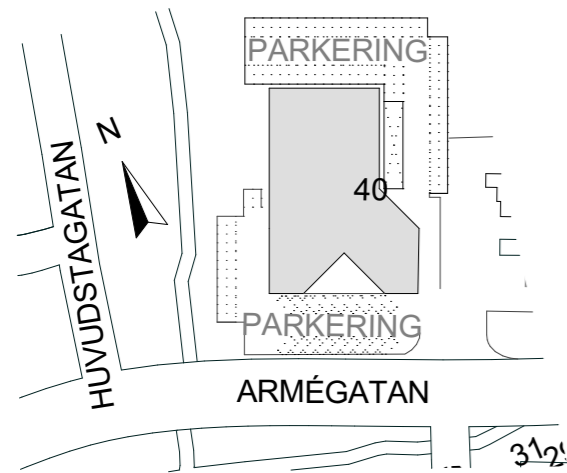

RUMSFUNKTION **ANTAL**

	ALLMÄN YTA	
	ARBETSPLATSER, LANDSKAP	26 st
	MINDRE MÖTE / SAMTALSRUM	
	SAMTAL 1-2 pers	2 st
	MÖTE 4 pers	4 st
	STÖRRE MÖTESRUM	
	MÖTE 8 pers	1 st
	SKRIV / KOP	1 st
	WC, DUSCH OCH STÄD	
	WC	3 st
	STÄD	1 st
	FRD / TEKNIK	
	FRD	2 st
	PENTRY / PAUS	

PLAN 3

FÖRSLAG FÖR HYRESGÄST
 KV. STYCKJUNKAREN 2 - DEL AV PLAN 3 ~ 430 m²
 ILLUSTRATIONSSKISS SKALA 1:200 (A3) - 2020-01-13