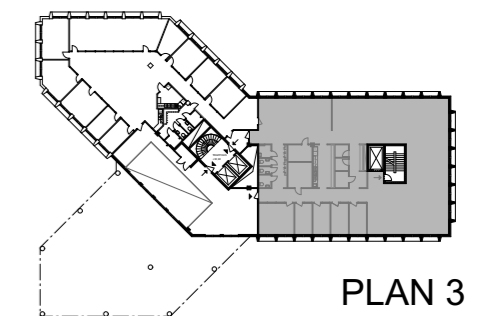

RUMSFUNKTION **ANTAL**

	ALLMÄN YTA	
	ARBETSPLATSER, LANDSKAP	26 st
	MINDRE MÖTE / SAMTALSRUM	
	SAMTAL 1-2 pers	2 st
	MÖTE 4 pers	4 st
	STÖRRE MÖTESRUM	
	MÖTE 8 pers	1 st
	SKRIV / KOP	1 st
	WC, DUSCH OCH STÄD	
	WC	3 st
	STÄD	1 st
	FRD / TEKNIK	
	FRD	2 st
	PENTRY / PAUS	

PLAN 3

FÖRSLAG FÖR HYRESGÄST
 KV. STYCKJUNKAREN 2 - DEL AV PLAN 3 ~ 430 m²
 ILLUSTRATIONSSKISS SKALA 1:200 (A3) - 2020-01-13